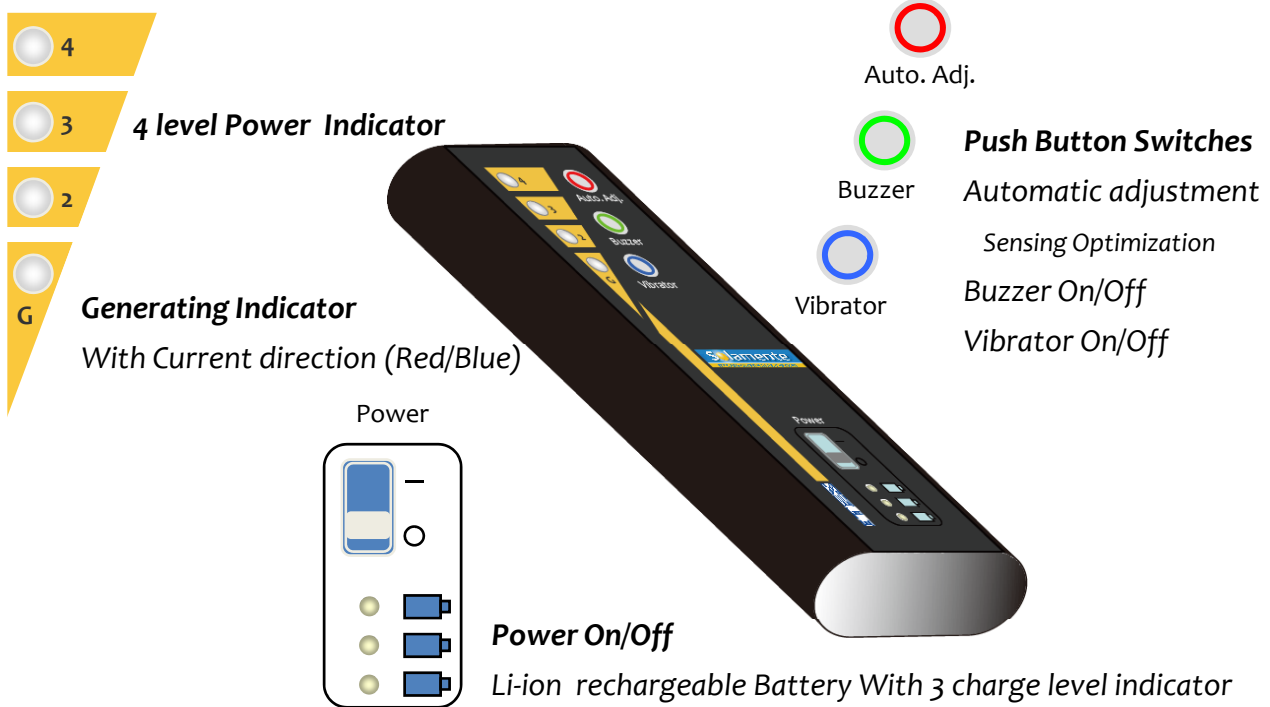

태양전지 각 Cell의 정상 작동 여부를 Solamente® 로 이상 여부를 간단히 확인할 수 있습니다 .

세계 최초! 태양전지 점검 장비 Solamente는 청진기 진단과 같이 간단합니다

2012년 6월 판매 개시!

태양전지 Mr.Doctor인 Solamente 는 태양전지 모듈에 근접 Scan하는 것만으로도 발전 상황을 진단하여 고장 패널을 정확하게 발견합니다.

-Mega Solar 사업자, 운영자, 유지 보수 담당자 및 일반 주택이나 건물에 설치되어 있는 태양전지 유지 보수 업체 를 대상으로 업계 최초로 개발된 옥외에 설치된 태양전지 검사 장비입니다.

❖ SOLAMENTE는 결정계 태양전지 모듈이 발전하고 있을 때에 전기 회로에 직접 접촉할 필요 없이 표면에서 Scan 하는 것만으로도 전류의 유무를 검출할 수 있는 장비입니다.

[태양전지 모듈 회로 구성]

[장시간 사용 후 고장으로 인해 교체한 태양전지 모듈]

Handy Type

Separate Type

- 일반 주택 지붕 및 옥상 등 낮은 곳에 설치된 태양전지 모듈 검사용
- 한 손으로 조작 가능한 일체형

- Mega Solar에 설치된 태양전지 모듈 검사용
- 높은 곳에 위치한 모듈 검사용

- 가혹한 환경에서도 탐지 가능
- LED 점등 및 Buzzer 알림 기능, 진동 기능 탑재